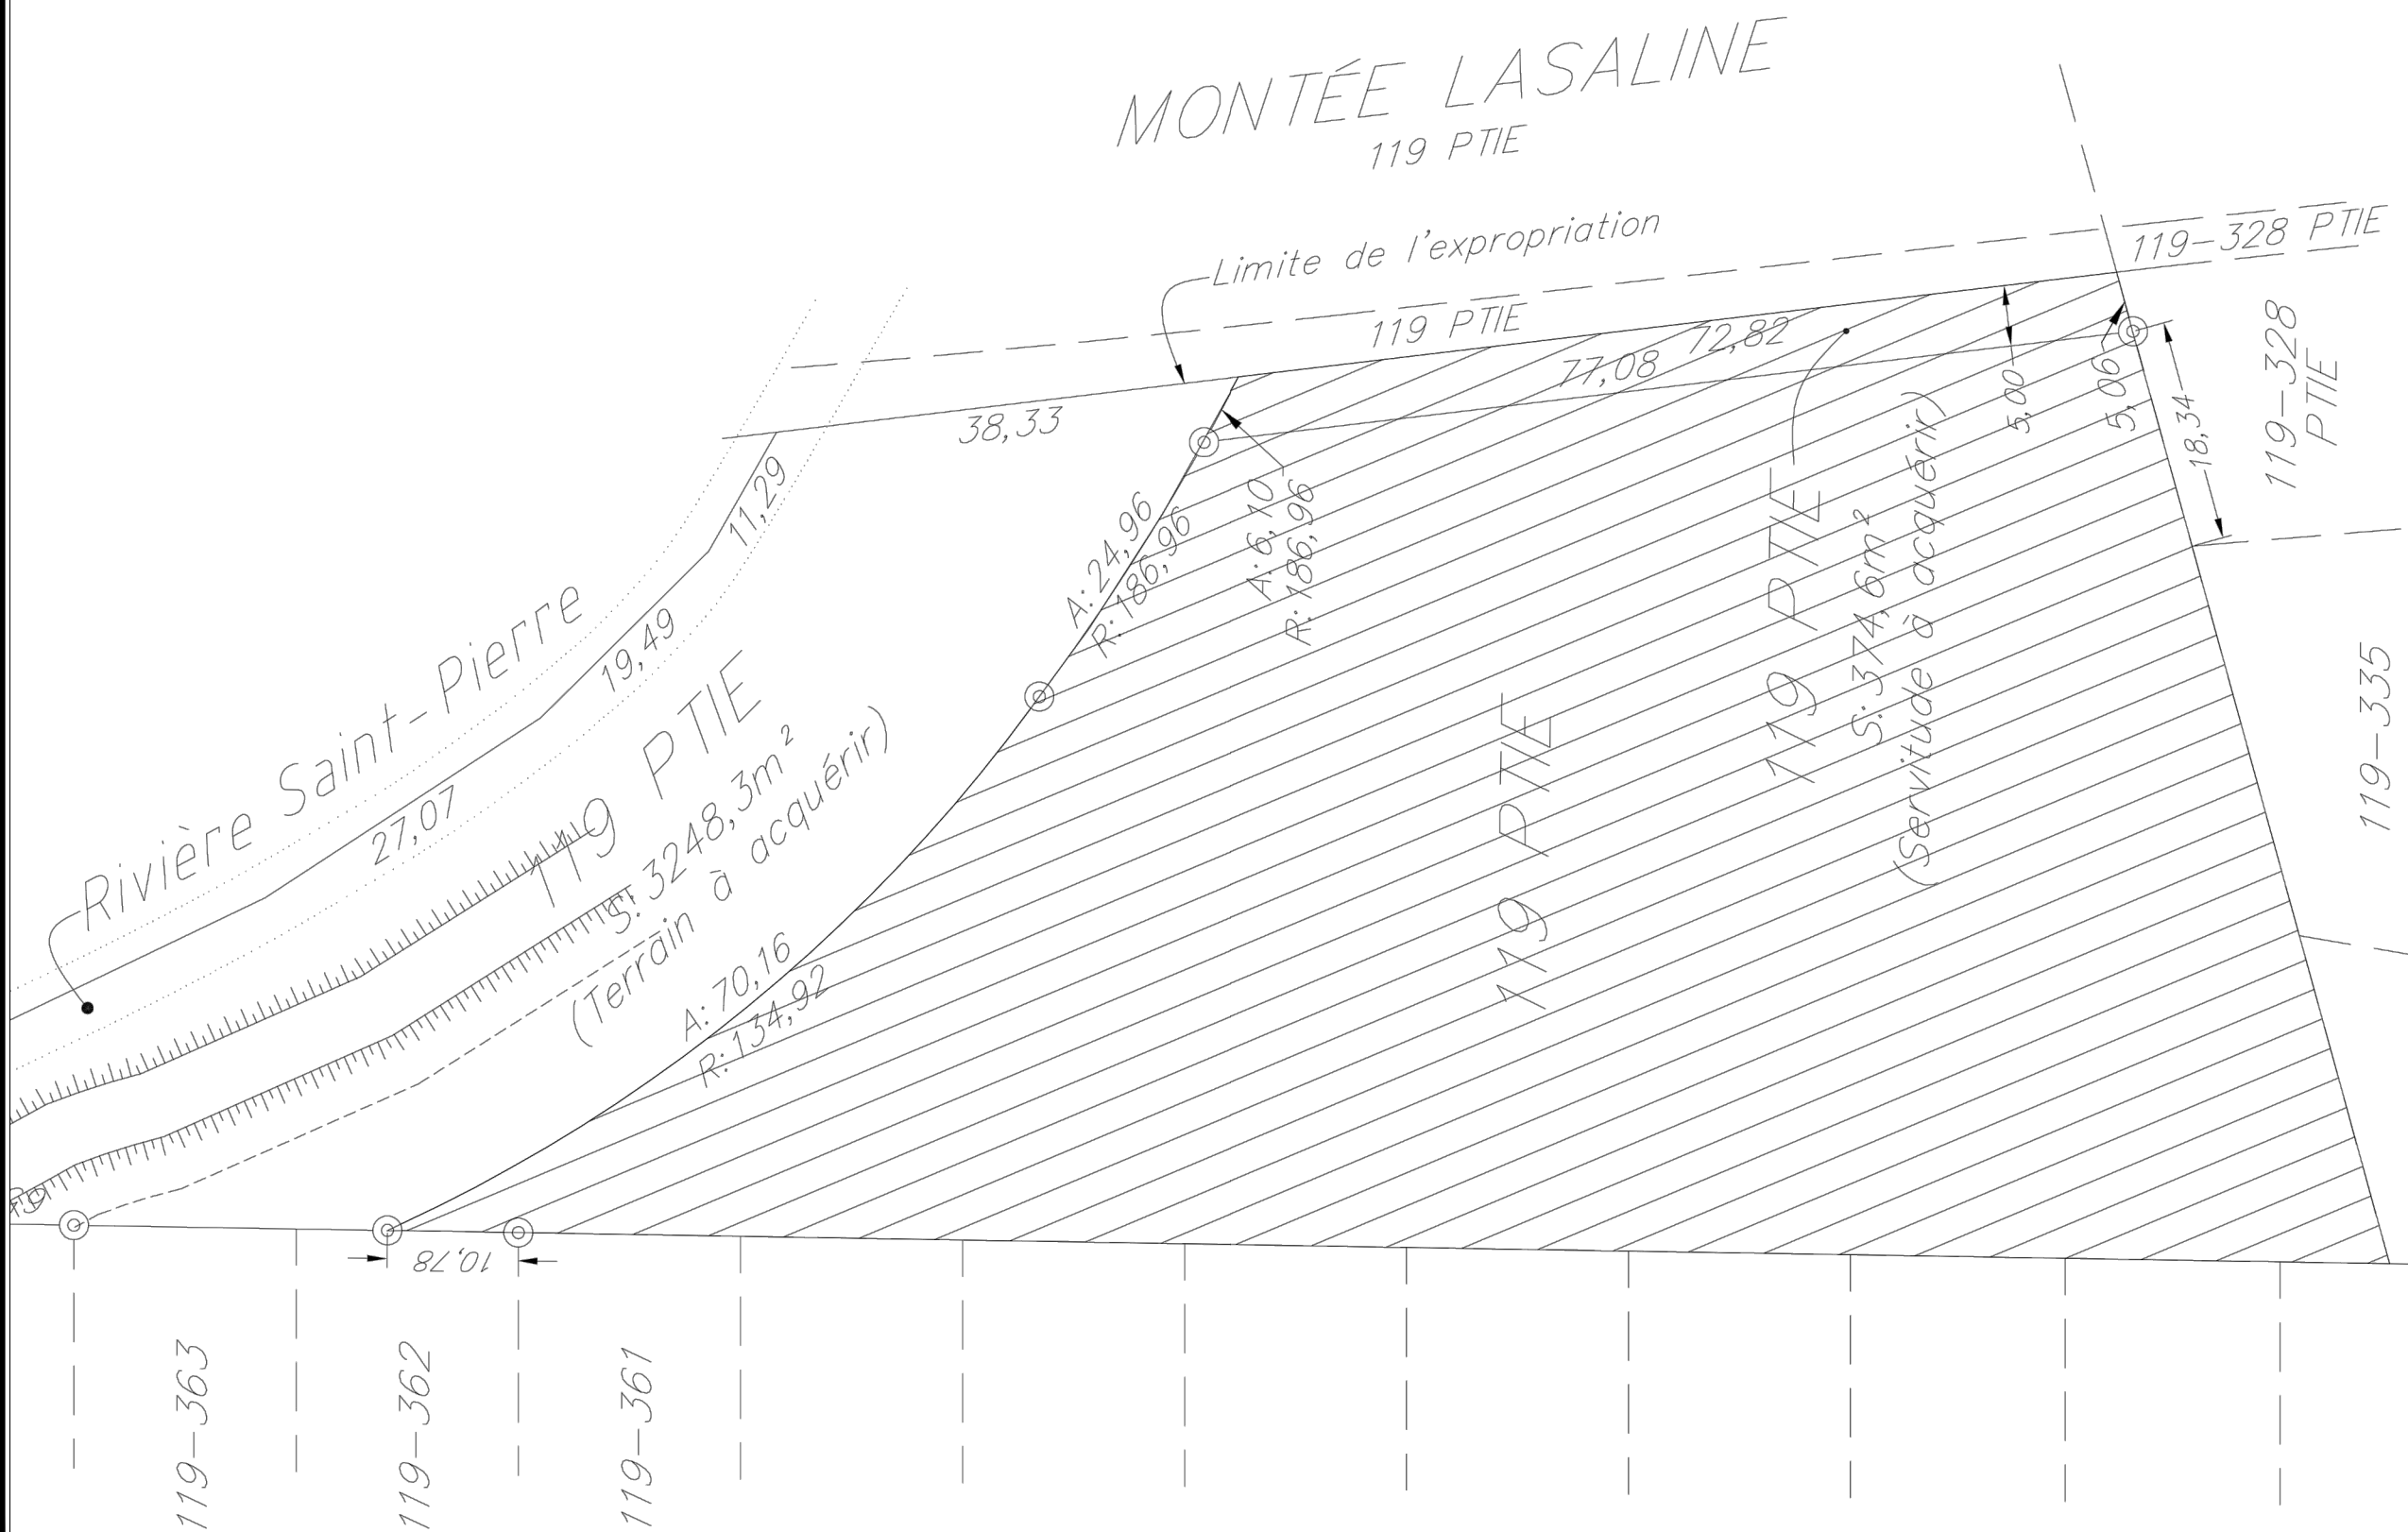

Annexe B du plan
d'urbanisme no.1527-17

RADIATION RELATIVE AU LOT 119-P
DU CADASTRE DE LA PAROISSE DE
SAINT-CONSTANT SUR LE TERRITOIRE DE
LA VILLE DE SAINT-CONSTANT.
(FEUILLET 11.1)

**SCHÉMA D'AMÉNAGEMENT
RÉVISÉ**

RADIATION À LA PLAINE INONDABLE

FEUILLET 28b-A
RADIATION RELATIVE AU LOT 119-P
DU CADASTRE DE LA PAROISSE DE
SAINT-CONSTANT SUR LE TERRITOIRE
DE LA VILLE DE SAINT-CONSTANT