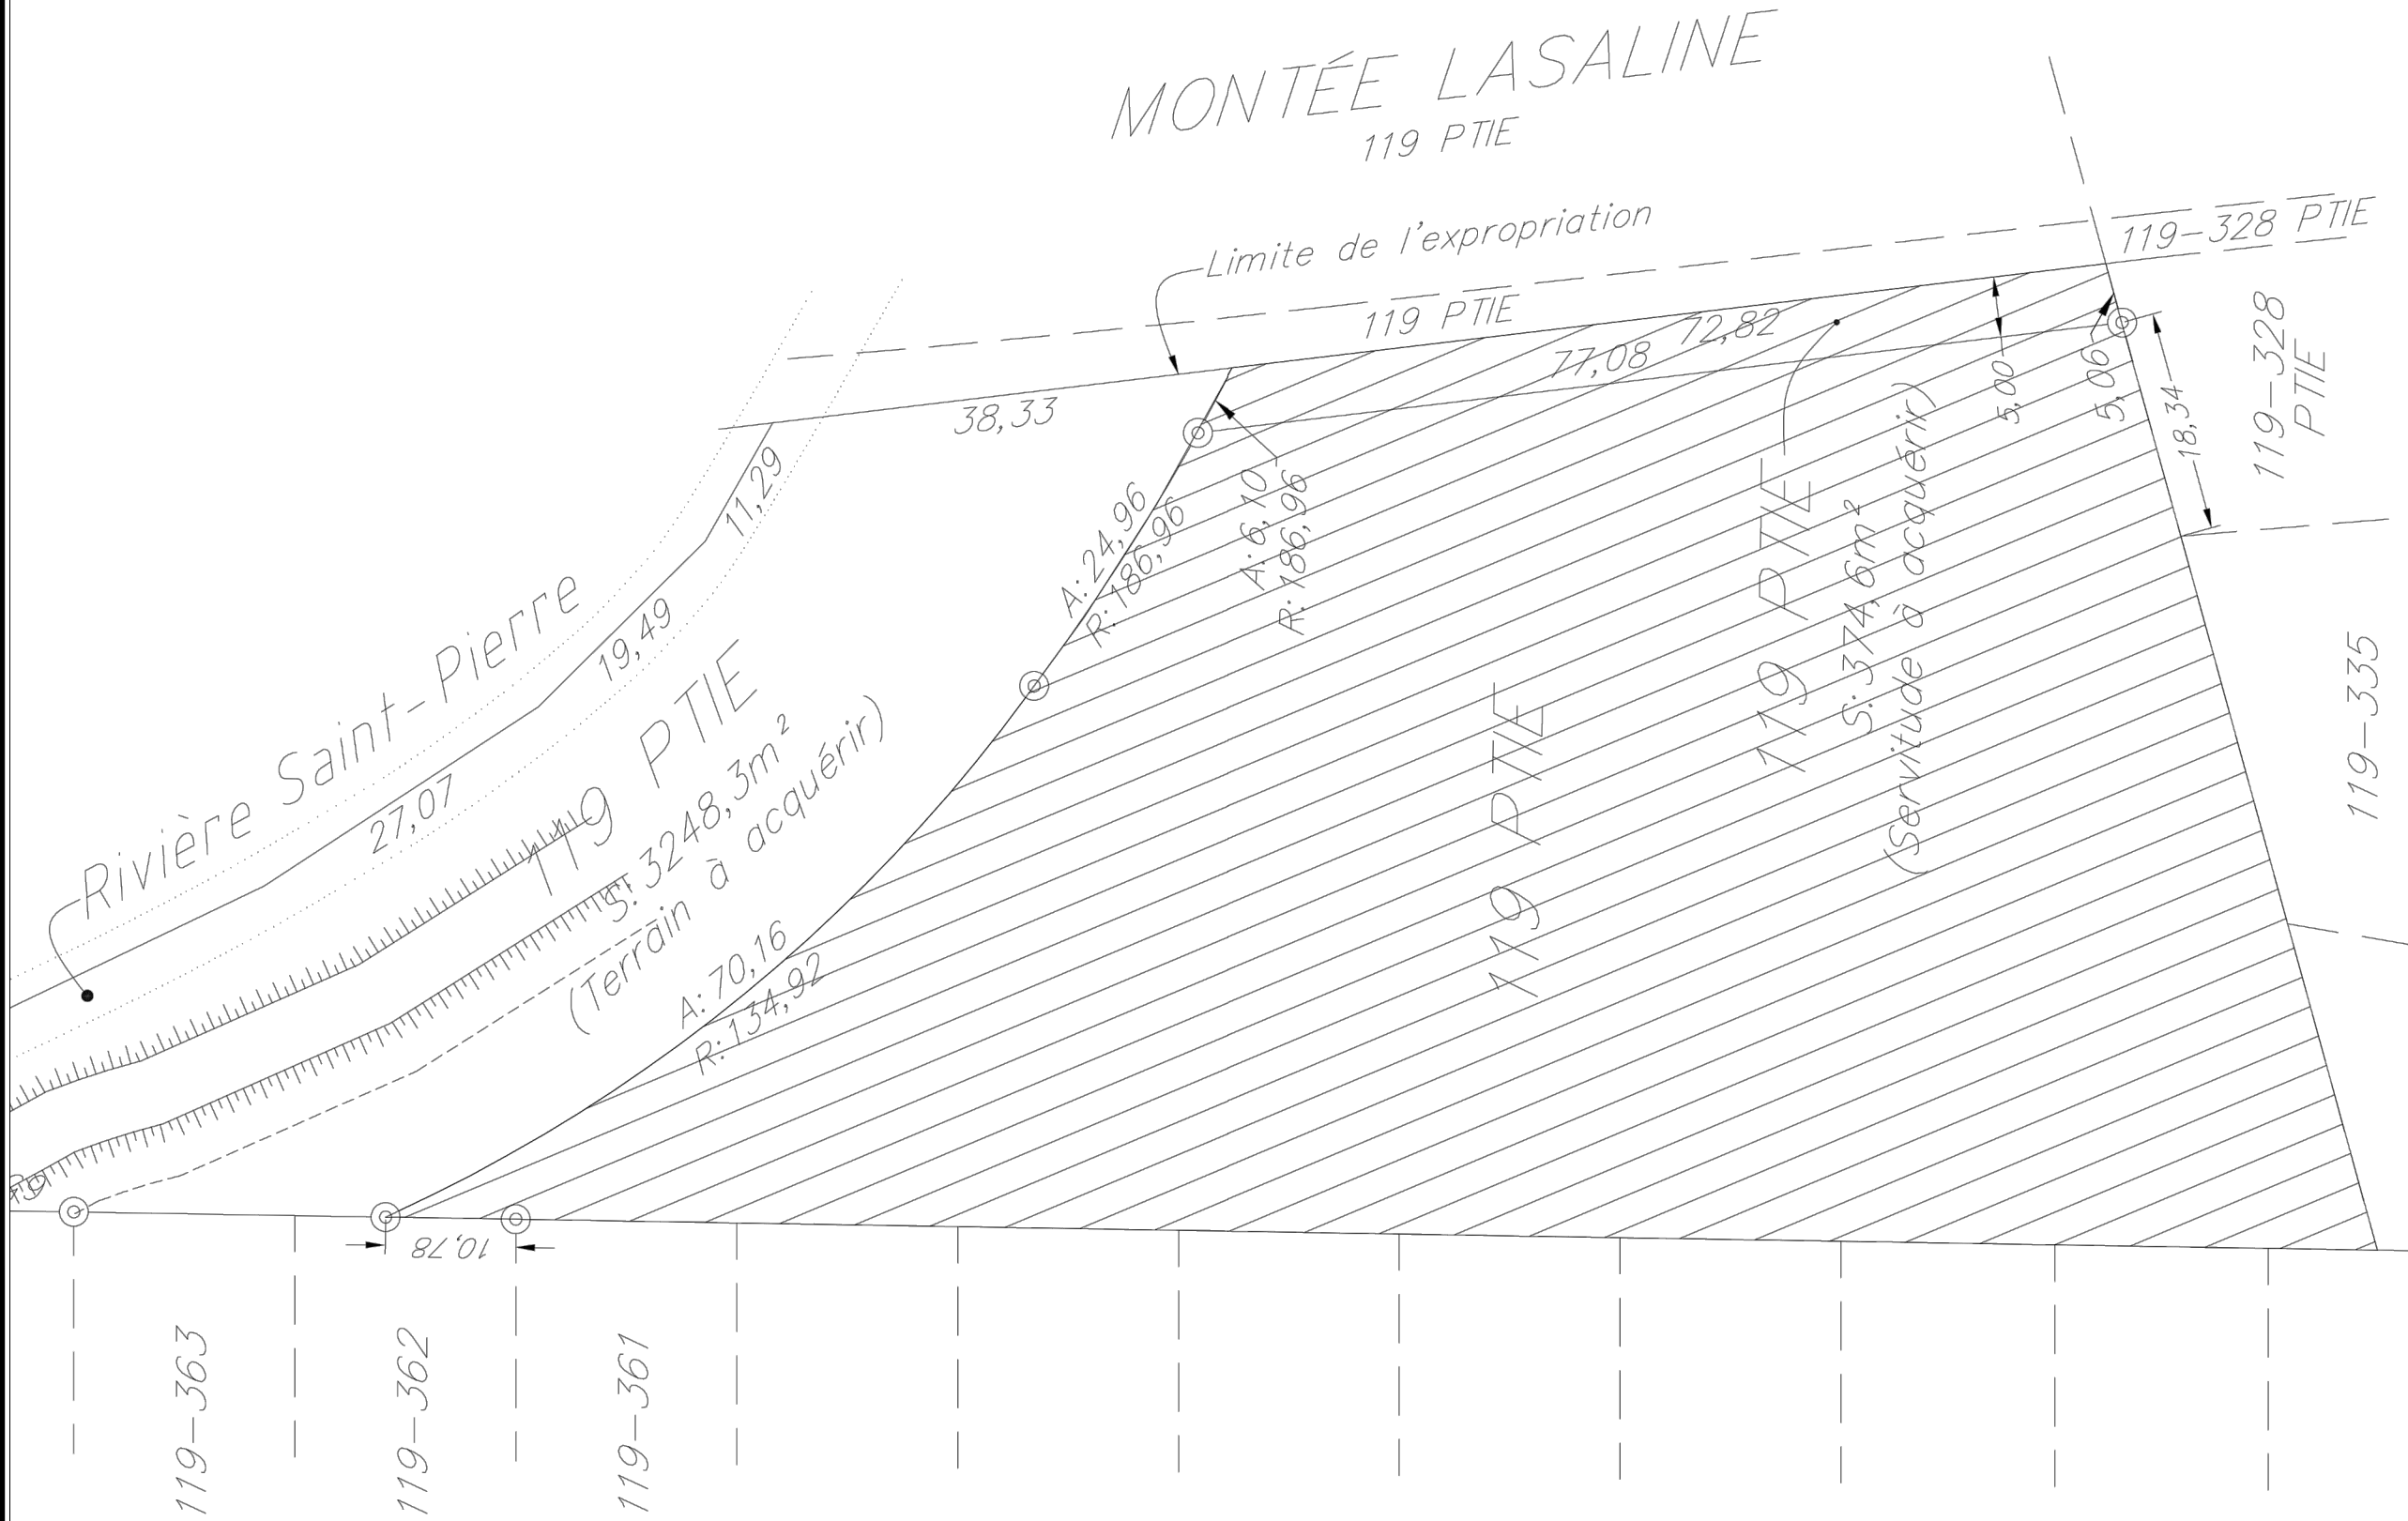

Annexe C du règlement  
de zonage no.1528-17

RADIATION RELATIVE AU LOT 119-P  
DU CADASTRE DE LA PAROISSE DE  
SAINT-CONSTANT SUR LE TERRITOIRE DE  
LA VILLE DE SAINT-CONSTANT.  
(FEUILLET 14)

**SCHEMA D'AMENAGEMENT  
REVISE**

RADIATION A LA PLAIN INONDABLE

FEUILLET 28b-A  
RADIATION RELATIVE AU LOT 119-P  
DU CADASTRE DE LA PAROISSE DE  
SAINT-CONSTANT SUR LE TERRITOIRE DE  
LA VILLE DE SAINT-CONSTANT